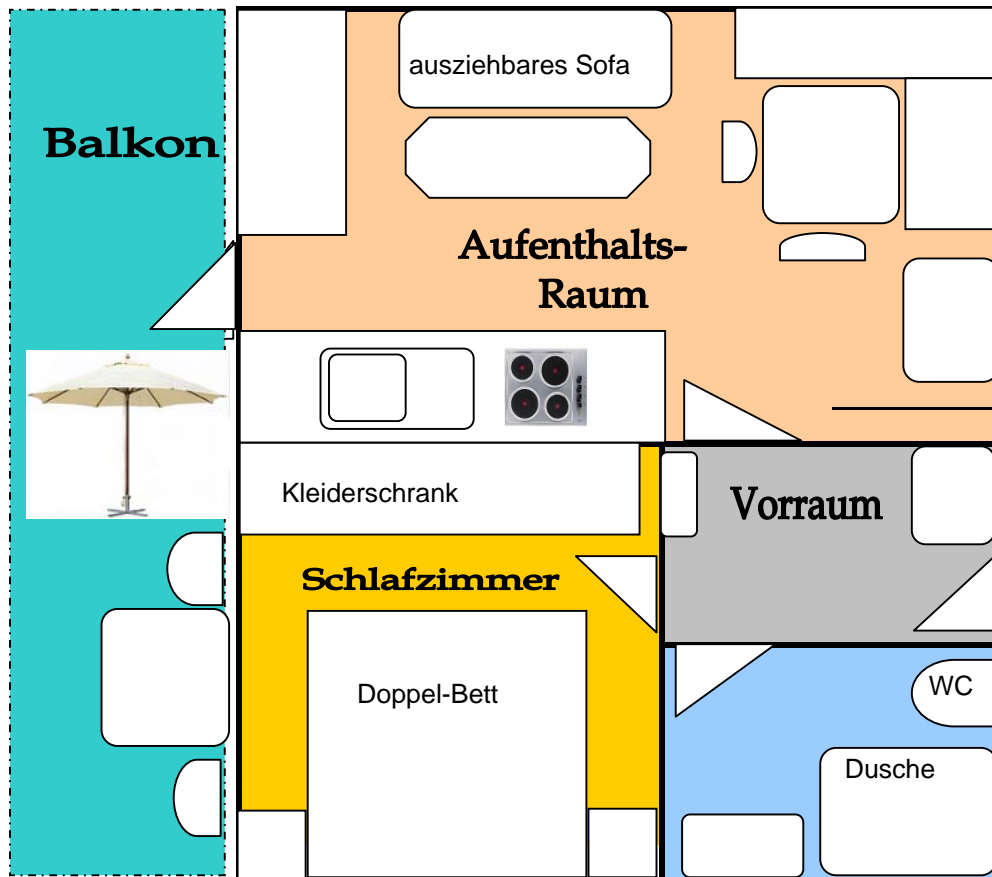

Appartement "Tini"  
insgesamt: 40,10 m<sup>2</sup>

**Ausstattung:**

komplettes Ess- und Kochgeschirr  
4-Platten-Herd und großer Kühlschrank  
Kaffee-Maschine und Backofen  
Farbfernseher und Telefon mit Internet-Anschluss  
Bettwäsche und Handtücher

Ferienwohnung für 2-4 Personen